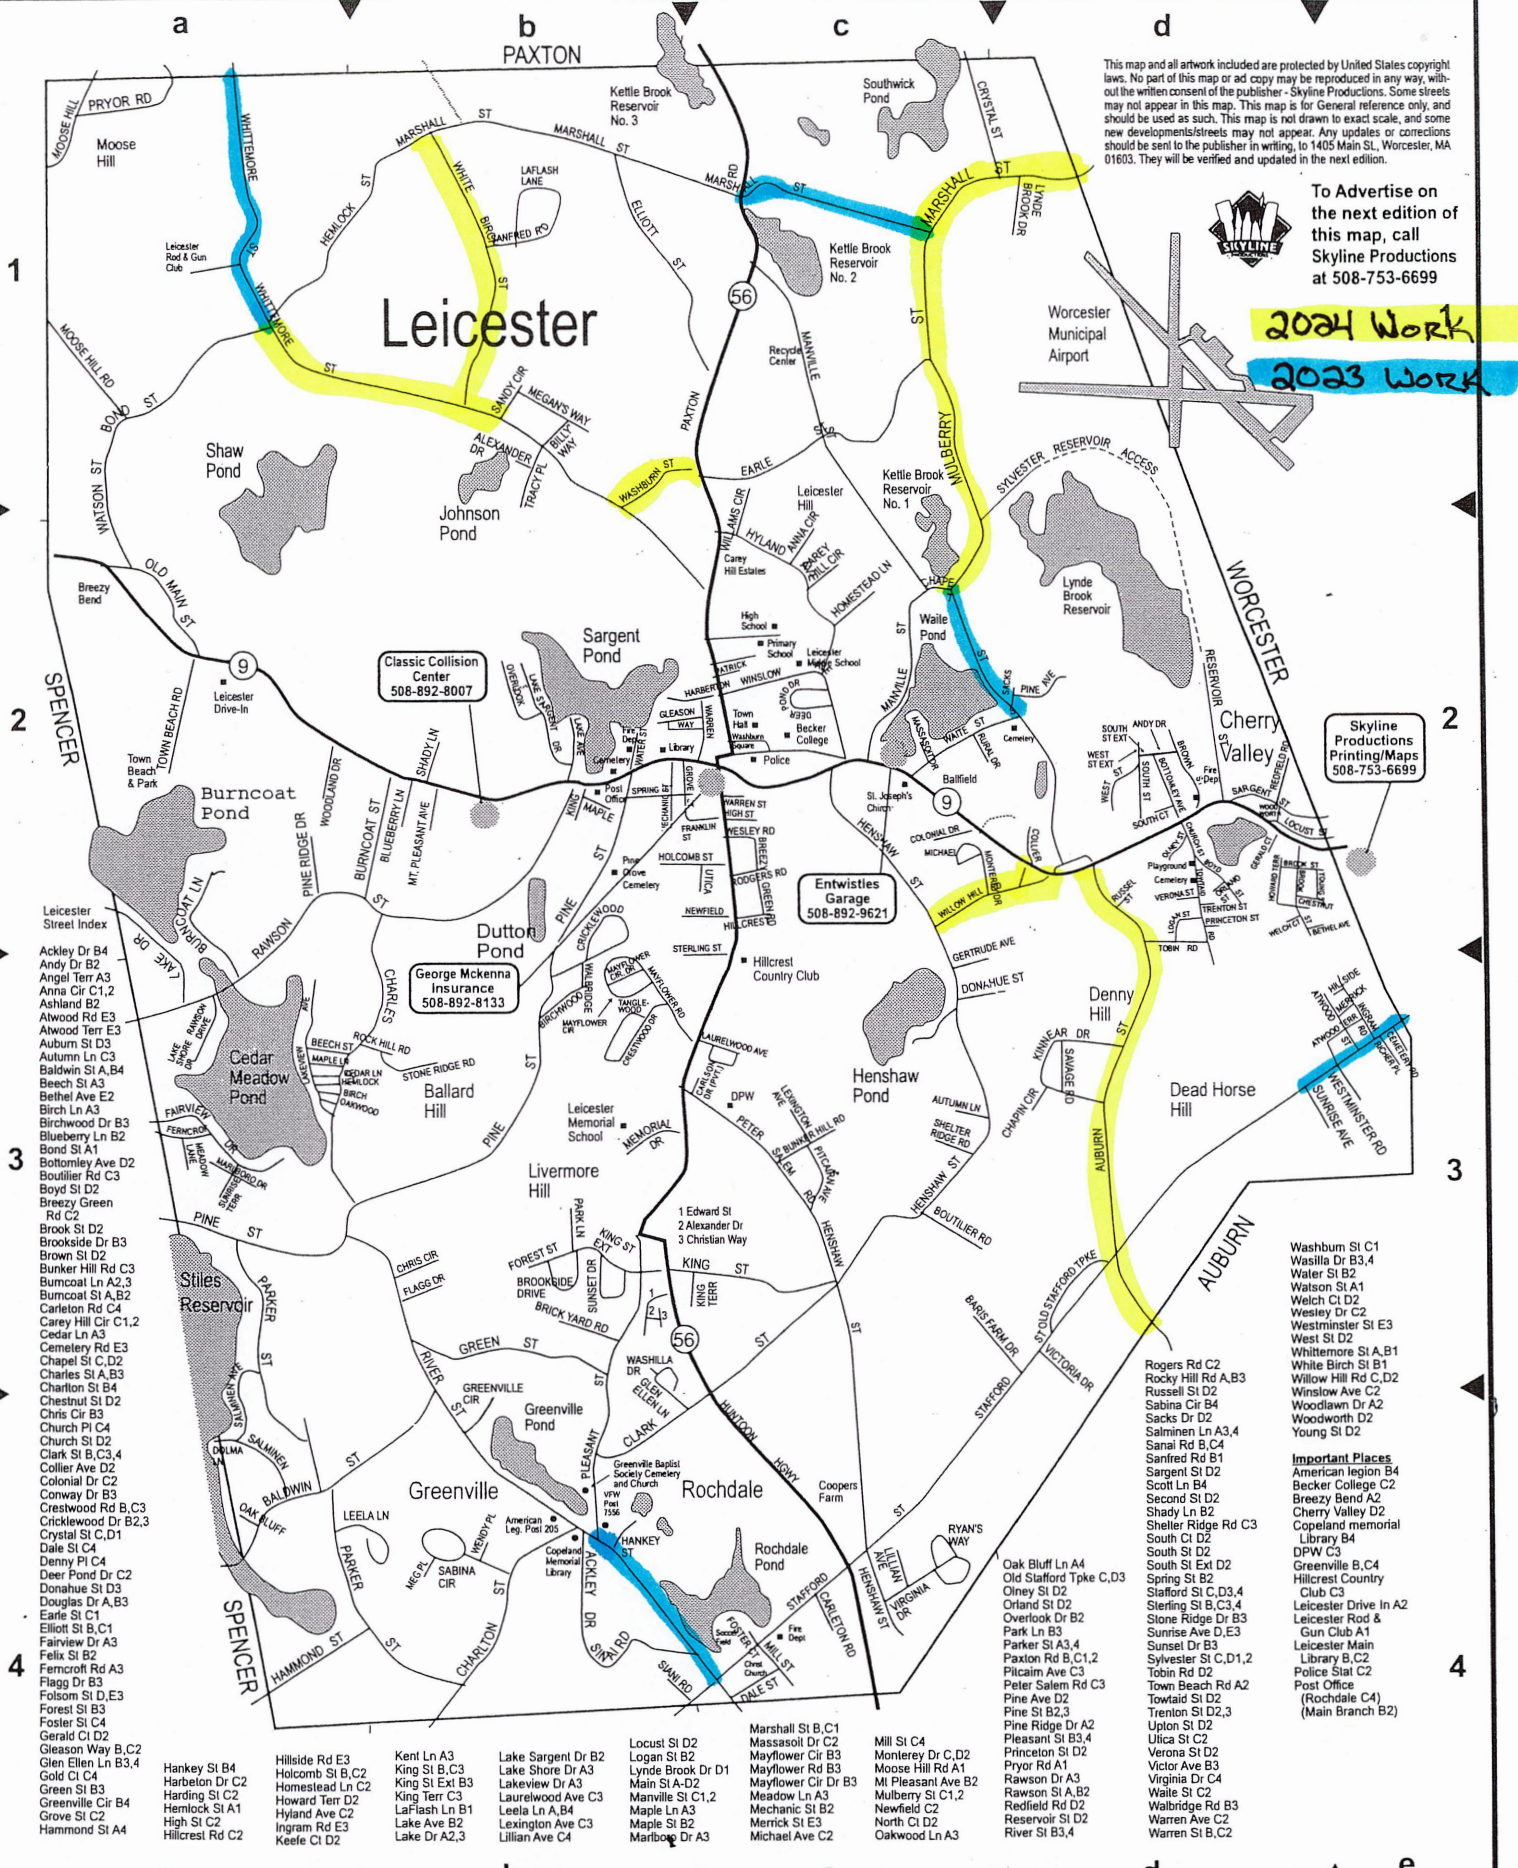

To Advertise on the next edition of this map, call Skyline Productions at 508-753-6699

2024 Work
2023 Work

Skyline Productions
Printing/Maps
508-753-6699

1
2
3
4

2
3
4

a b c d e

- Hankey St B4
- Harborton Dr C2
- Harding St C2
- Hemlock St A1
- High St C2
- Hillcrest Rd C2
- Hillside Rd E3
- Holcomb St B,C2
- Homestead Ln C2
- Howard Terr D2
- Hyland Ave C2
- Ingram Rd E3
- Keefe Ct D2

- Kent Ln A3
- King St B,C3
- King St Ext B3
- King Terr C3
- LafLash Ln B1
- Lake Ave B2
- Lake Dr A2,3
- Lake Sargent Dr B2
- Lake Shore Dr A3
- Lakeview Dr A3
- Laurelwood Ave C3
- Leela Ln A,B4
- Lexington Ave C3
- Lillian Ave C4

- Logan St D2
- Lynde Brook Dr D1
- Main St A-D2
- Marble St B2
- Marlboro Dr A3
- Marshall St B,C1
- Massasoit Dr C2
- Mayflower Cir B3
- Mayflower Rd B3
- Meadow Ln A3
- Mechanic St B2
- Merrick St E3
- Michael Ave C2

- Mill St C4
- Monterey Dr C,D2
- Moose Hill Rd A1
- Mt Pleasant Ave B2
- Mulberry St C1,2
- Newfield C2
- North Ct D2
- Oakwood Ln A3
- Rochdale Pond
- Coopers Farm
- Ryan's Way

- Oak Bluff Ln A4
- Old Stafford Tpke C,D3
- Olney St D2
- Orland St D2
- Overlook Dr B2
- Park Ln B3
- Parker St A3,4
- Paxton Rd B,C1,2
- Tobin Rd D2
- Peter Salem Rd C3
- Pine Ave D2
- Pine St B2,3
- Pine Ridge Dr A2
- Pleasant St B3,4
- Princeton St D2
- Pryor Rd A1
- Rawson Dr A3
- Verone St D2
- Victor Ave B3
- Virginia Dr C4
- Waite St C2
- Walbridge Rd B3
- Warren Ave C2
- Warren St B,C2

- Washburn St C1
- Wasilla Dr B3,4
- Water St B2
- Watson St A1
- Welch Ct D2
- Westley Dr C2
- Westminster St E3
- West St D2
- Whitmore St A,B1
- White Birch St B1
- Willow Hill Rd C,D2
- Winslow Ave C2
- Woodlawn Dr A2
- Woodworth D2
- Young St D2